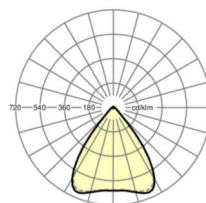

Оптика

Оснастка	LED, цветопередача/оттенок света CRI ≥ 80 / 3000K
Допуск для координаты цветности (MacAdam)	3SDCM
Фотобиологическая безопасность (светильник)	RG1
Номинальный световой поток	9482lm
Срок службы LED	50000h L80/B10 (Tq 25°C)
светоотдача светильников	136lm/W
Угол излучения	80° (C0) / 80° (C90)
UGR поп./вдоль	19.4 / 19.6

Механика

цвет корпуса	белый стандартный для электротехники RAL 9016
размеры (LxWxH/DxH)	1531mm x 55mm x 37mm
вес (нетто)	1.9kg
Вид монтажа	сборка трековых систем, световая структура

DEEP-LINK

<https://www.regiolux.de/ru/article/19430004110>

Ссылка	LED 10000lm 830
ηLB	100 %
Φ ↓/↑	98 % / 2 %
UGR поп./вдоль	19.4 / 19.6

размеры

L	1531 mm	Длина
B	55 mm	Ширина
H	37 mm	Высота